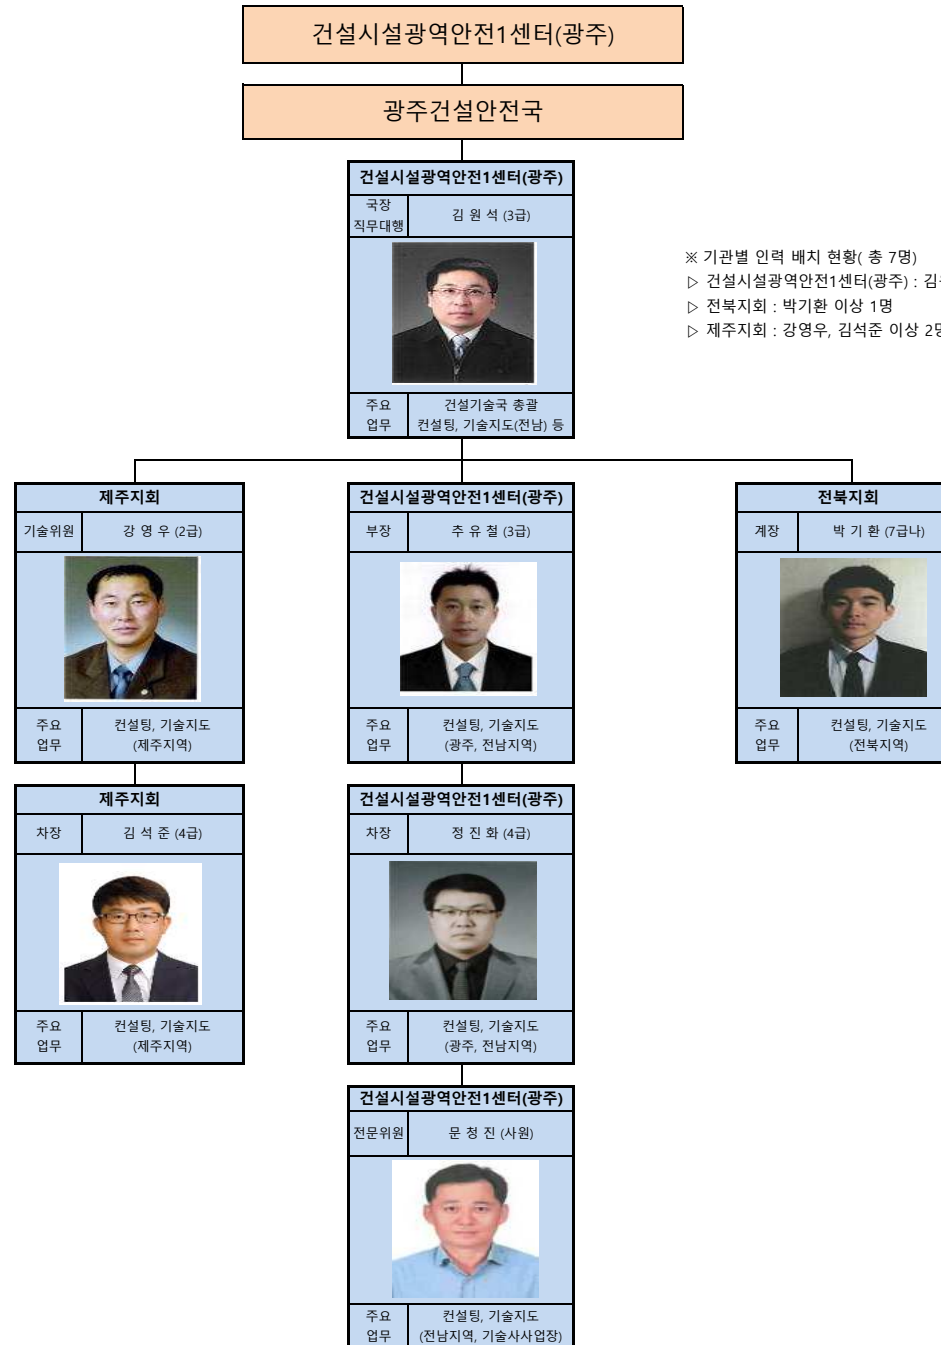

광주건설안전국 인력 구성 현황

□ 조직도 및 주요업무 내용

- ※ 기관별 인력 배치 현황(총 7명)
- ▷ 건설시설광역안전1센터(광주) : 김원석, 추유철, 정진화, 문청진 이상 4명
 - ▷ 전북지회 : 박기환 이상 1명
 - ▷ 제주지회 : 강영우, 김석준 이상 2명