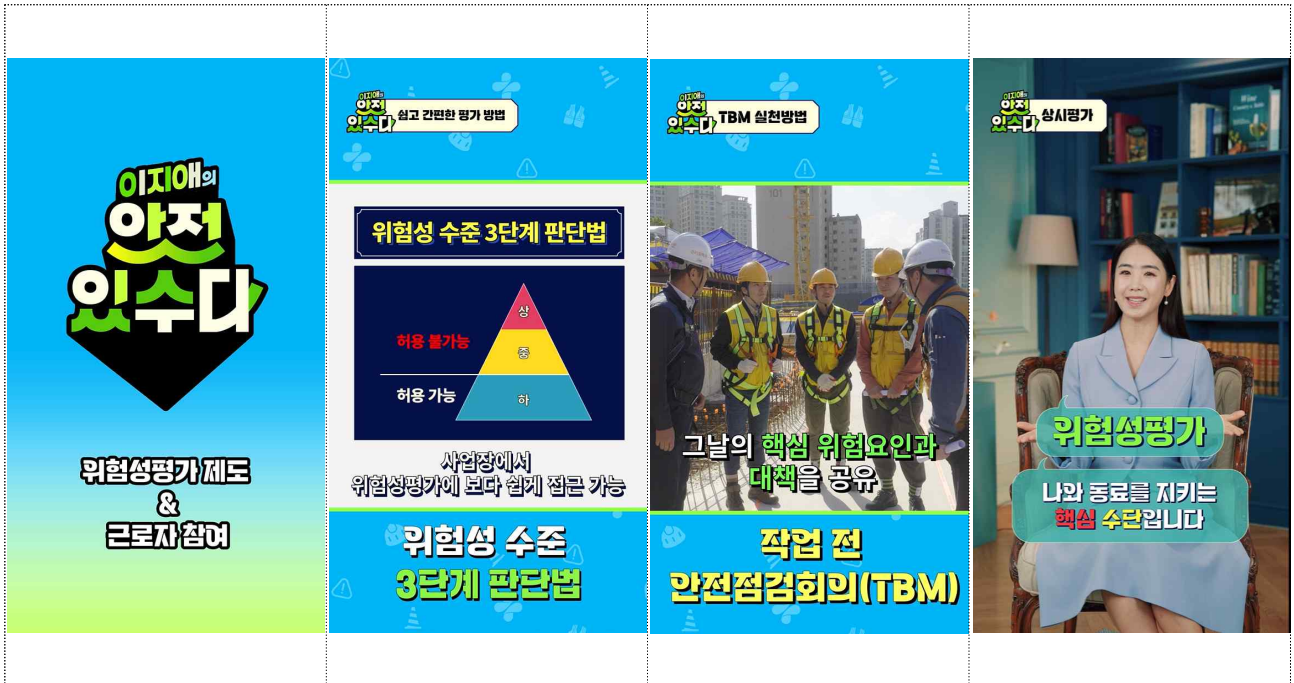

붙임

위험성평가 영상 콘텐츠 자료 설명

□ 건설업(재생시간 8:25)

□ 제조업(재생시간 11:29)

□ 솟폼(5편, 재생시간 1:00)

- * 안전보건공단 누리집(<https://kosha.or.kr>) → 자료마당 → 통합자료실 → 안전보건자료실
- * 위험성평가 시스템(<https://kras.kosha.or.kr>) → 자료실
- * 유튜브(<https://youtube.com>) → 안전보건공단안젤이 → 동영상/쇼츠